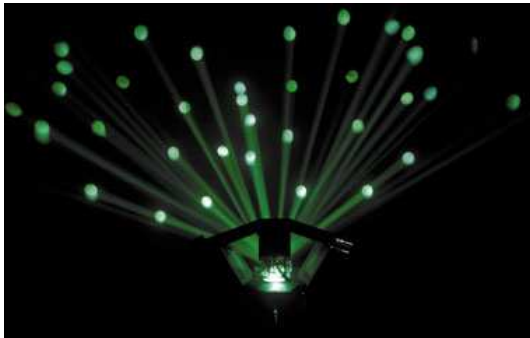

NEWSLETTER Dezember 2007

Neu in unserem Mietprogramm

Martin Mania EFX600

Kompakter starker Lichteffect, einfache Bedienung im Standalonebetrieb oder über DMX

- 150 W Entladungslampe
- 12 farbige Gobos
- Manuelle Fokussierung
- Separater Shutter für Strobe-Effekte
- Dreh- und kippbare Spiegeltrommel
- DMX, Standalone (Musik- oder Autotrigger) und Master/Slave-Funktion

LSC Minim Lichtmischpult

- 12/24 Kanäle
- 36 Szenen oder Chaser auf 3 Speicherseiten
- Sound to Light Steuerung für Chaserprogramme
- Überblendzeiten für Szenen und Chaser
- DMX 512 Ausgang über XLR 5pol
- Kompakte Bauform mit stabilem Metallgehäuse und abreibfestem, rückwärtig bedrücktem Frontpanel aus Polycarbonat.
- Geringes Gewicht: 5kg
- Abmessungen (BxTxH): 438x346x104mm